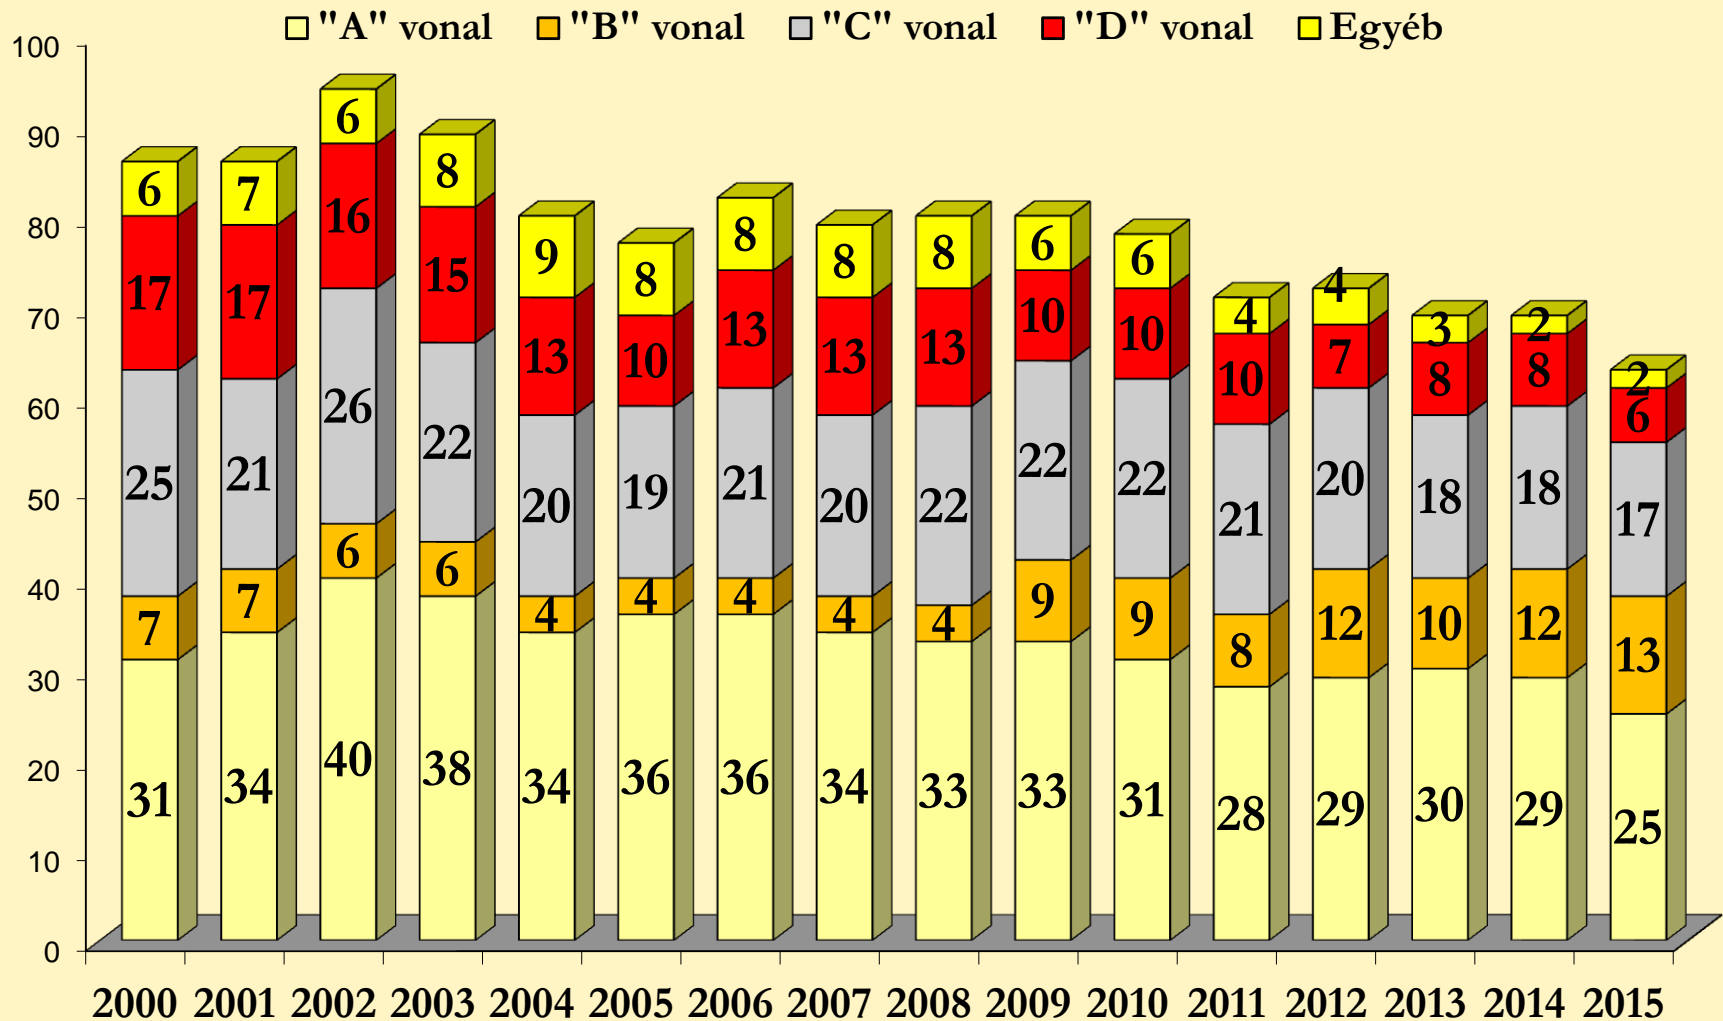

Tagi viszony változása - összes tag

Tagi viszony változása – rendes tagok

Kancaállomány változása

Állomány összetétele megyénként 2015.

■ Taglétszám

■ Kancalétszám

Ménállomány változása

A ménállomány vonalak szerinti megoszlása