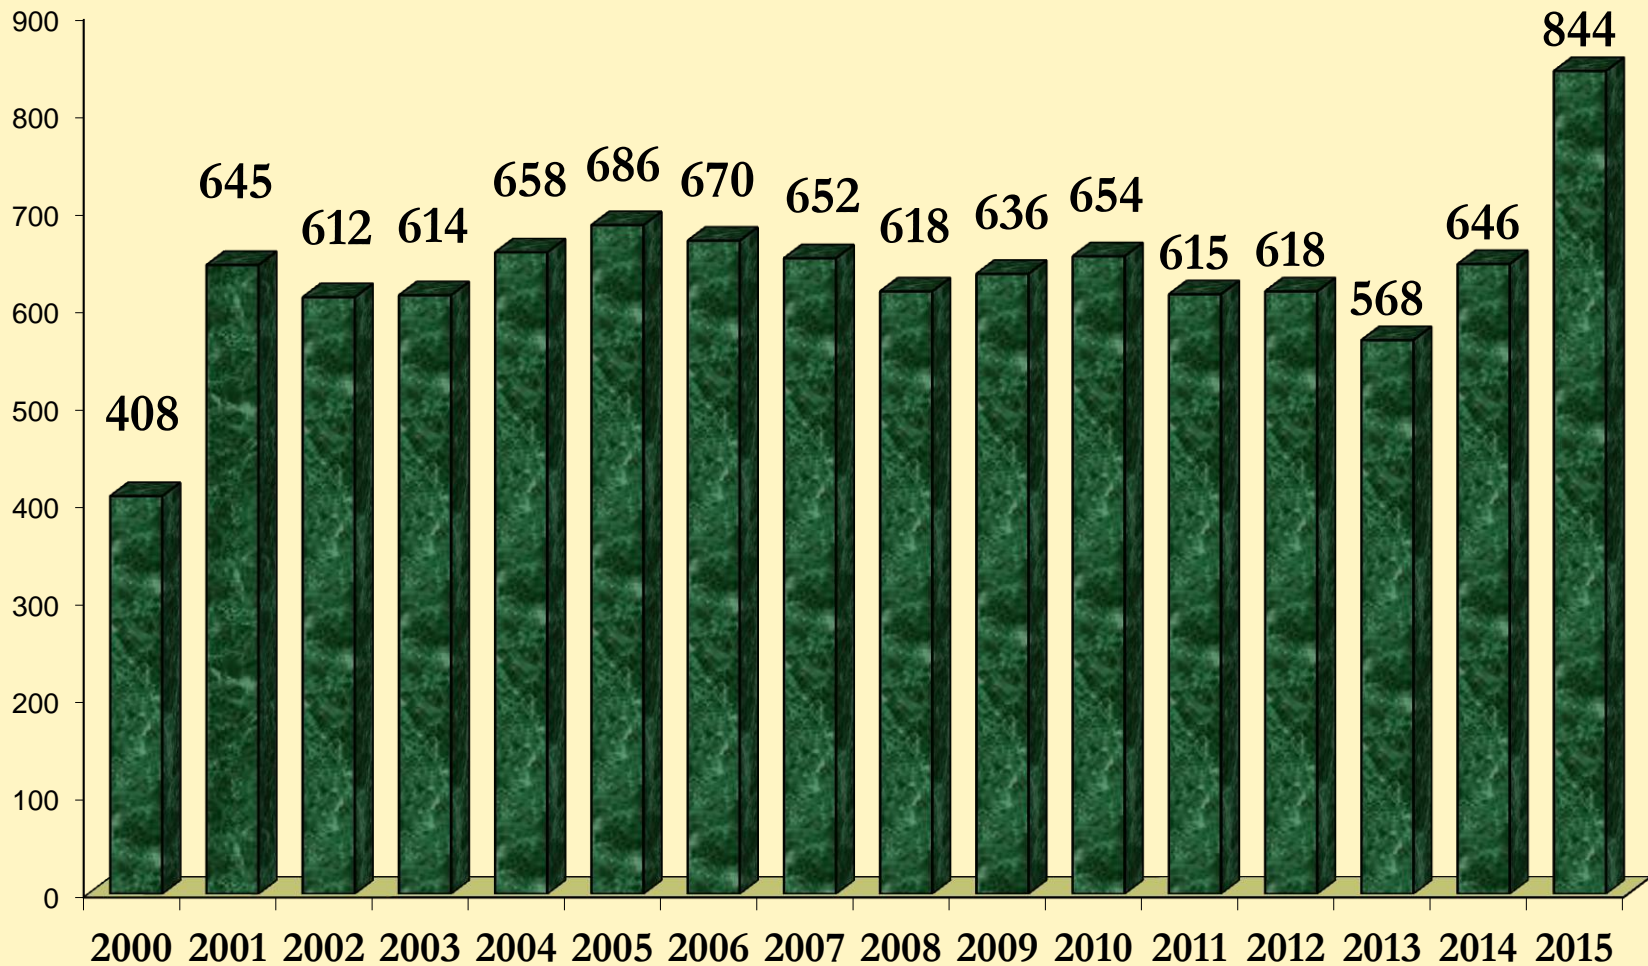

Tagi viszony változása - összes tag

Tagi viszony változása – rendes tagok

Kancaállomány változása

Állomány összetétele megyénként 2015.

■ Taglétszám

■ Kancalétszám

Ménállomány változása

A ménállomány vonalak szerinti megoszlása

Egyesületi bélyegzésű csikók