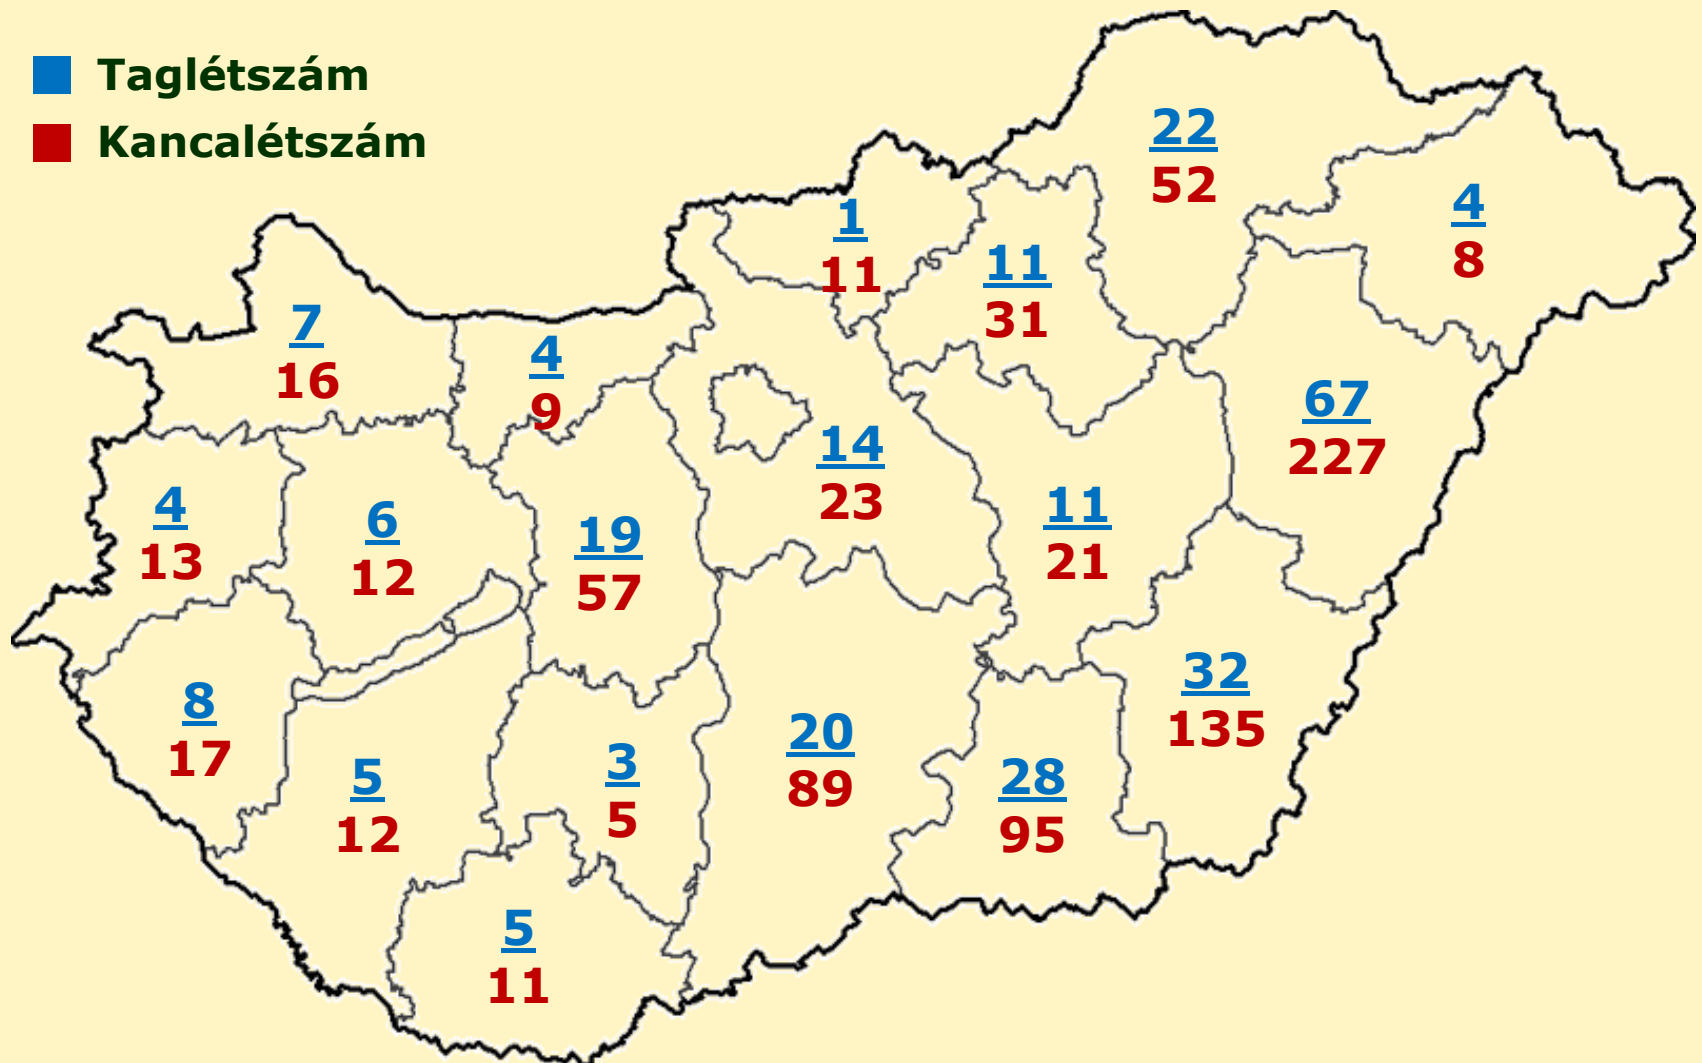

Tagi viszony változása - összes tag

Tagi viszony változása – rendes tagok

Kancaállomány változása

Állomány összetétele megyénként 2015.

■ Taglétszám

■ Kancalétszám

Ménállomány változása

A ménállomány vonalak szerinti megoszlása

Egyesületi bélyegzésű csikók